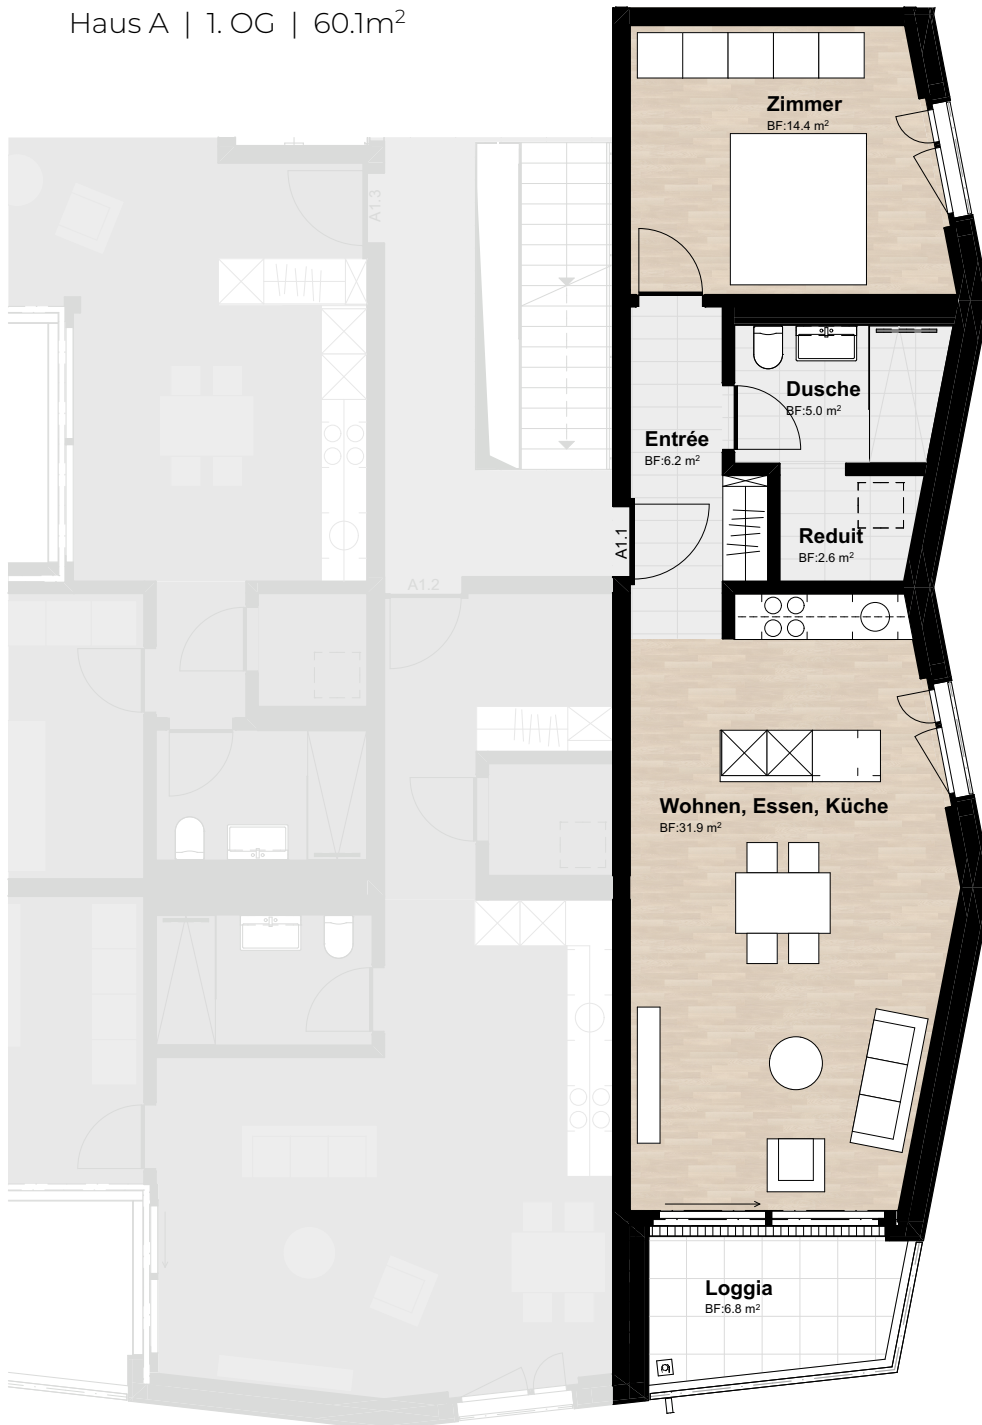

## 2½ ZIMMER-WOHNUNG A1\_1.1

Haus A | 1. OG | 60.1m<sup>2</sup>

enSOMble-blumenfeld  
wohngefühl in züchwil

m 1 2 3 4 5