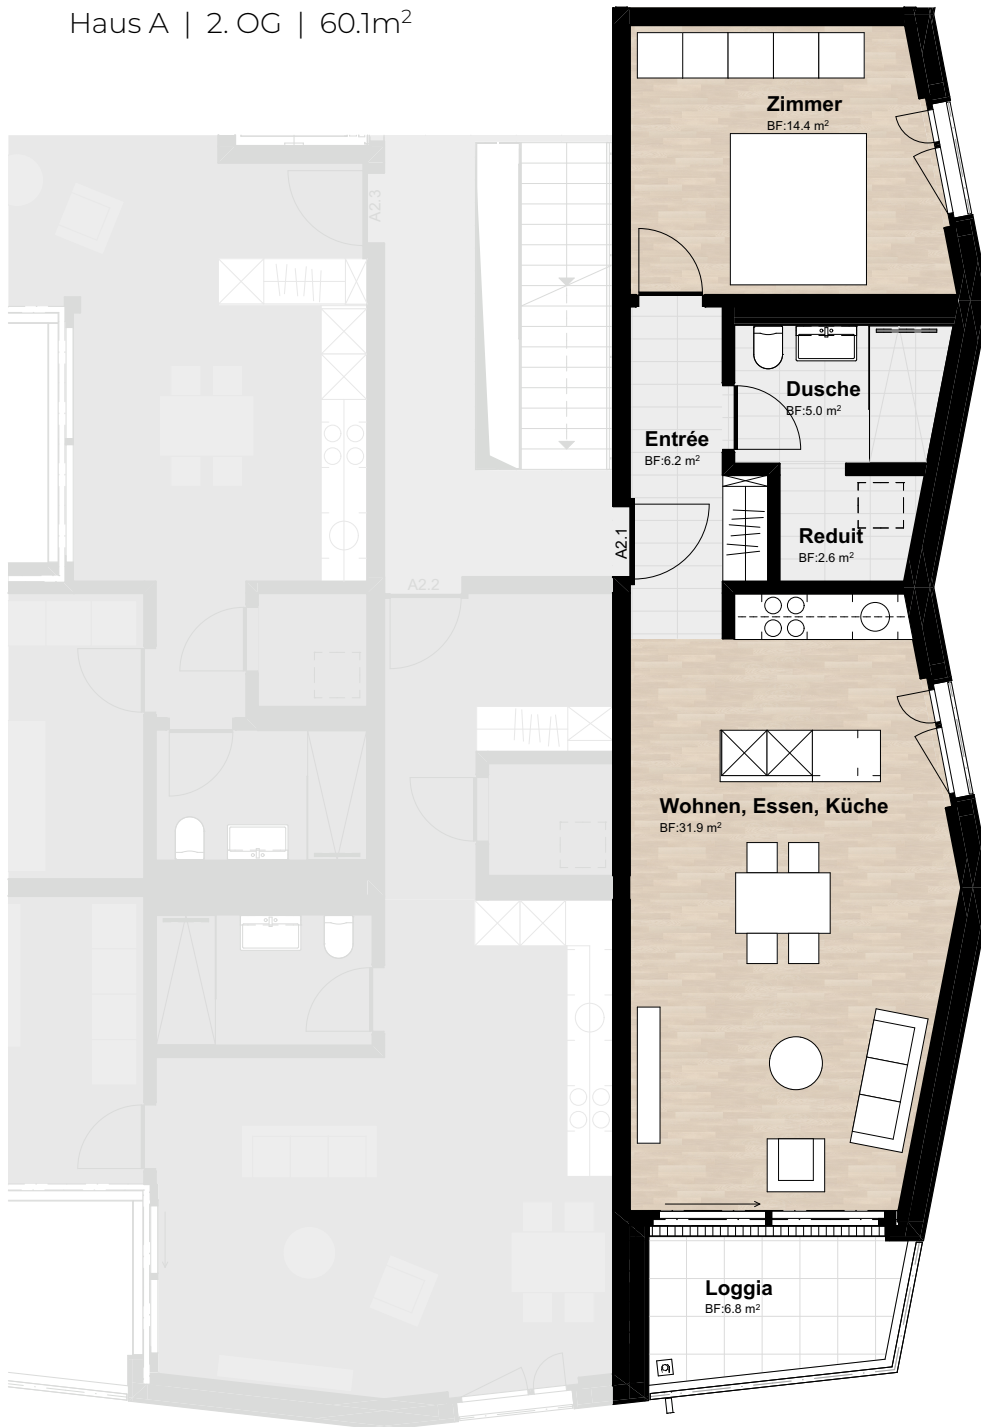

2½ ZIMMER-WOHNUNG A1_2.1

Haus A | 2. OG | 60.1m²

enSOMble-blumenfeld
wohngefühl in züchwil

m 1 2 3 4 5

ERSTVERMIETUNG

DR. MEYER Immobilien AG
Morgenstrasse 83a
3018 Bern

KONTAKT

ensomble-blumenfeld.ch
031 996 42 11
vermarktung@dr-meyer.ch