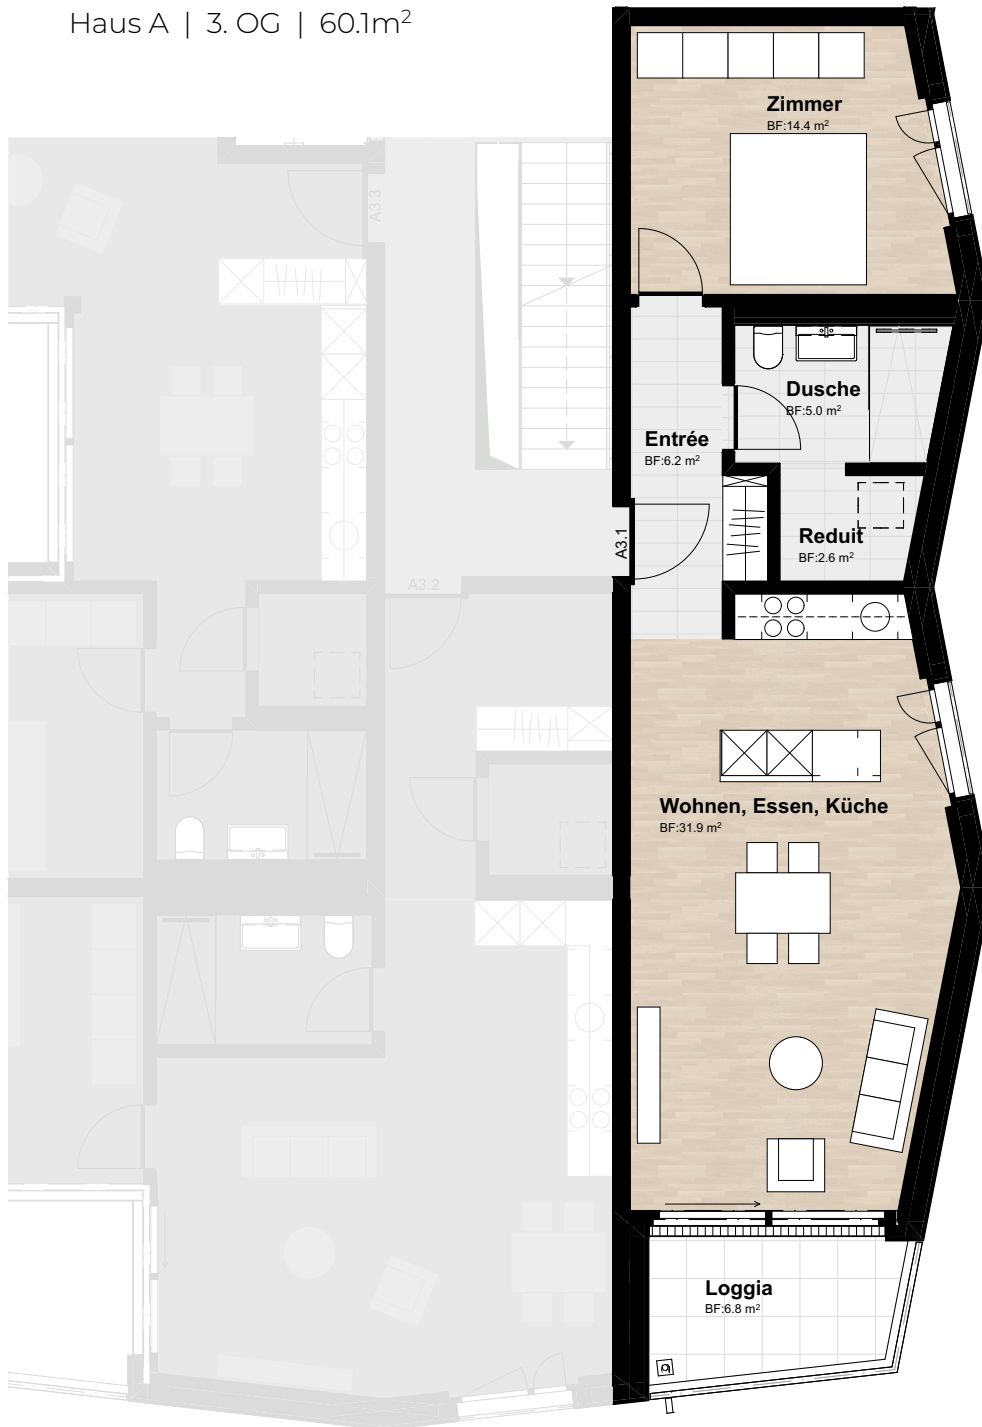

2½ ZIMMER-WOHNUNG A1_3.1

Haus A | 3. OG | 60.1m²

enSOMble-blumenfeld
wohngefühl in zuchwil

m 1 2 3 4 5

ERSTVERMIETUNG

DR. MEYER Immobilien AG
Morgenstrasse 83a
3018 Bern

KONTAKT

ensomble-blumenfeld.ch
031 996 42 11
vermarktung@dr-meyer.ch