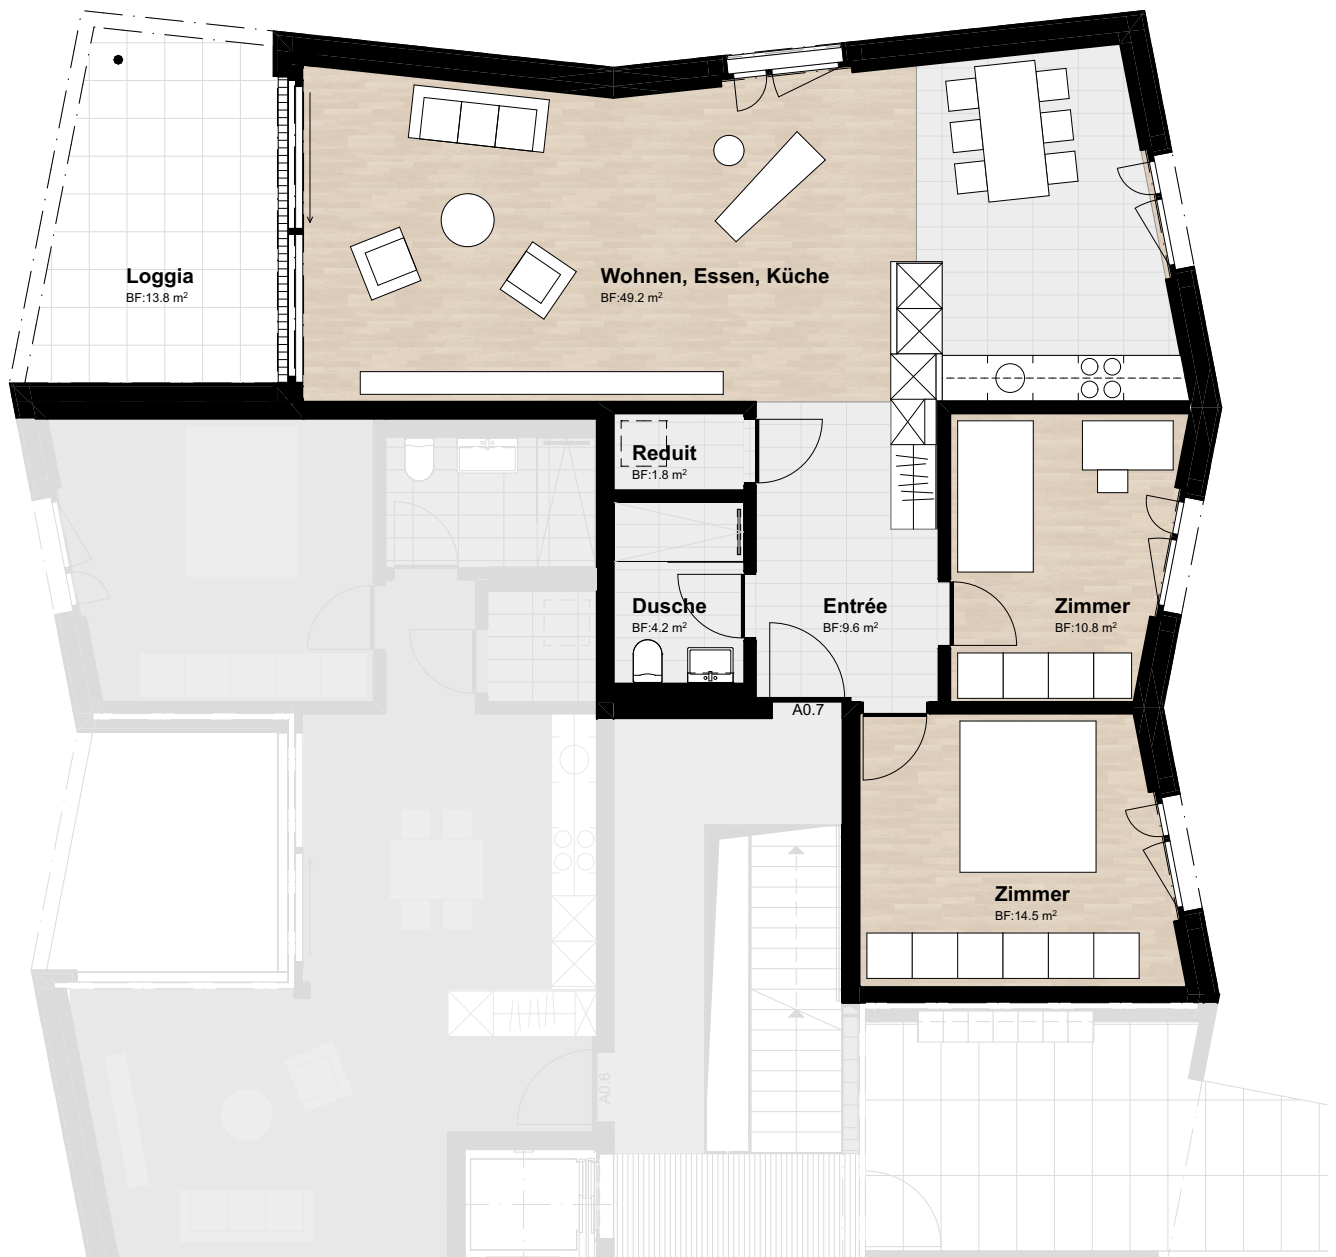

3½ ZIMMER-WOHNUNG A2_0.7

Haus A | EG | 90.1m²

m 1 2 3 4 5

ERSTVERMIETUNG

DR. MEYER Immobilien AG
Morgenstrasse 83a
3018 Bern

KONTAKT

ensamble-blumenfeld.ch
031 996 42 11
vermarktung@dr-meyer.ch

BAUHERR