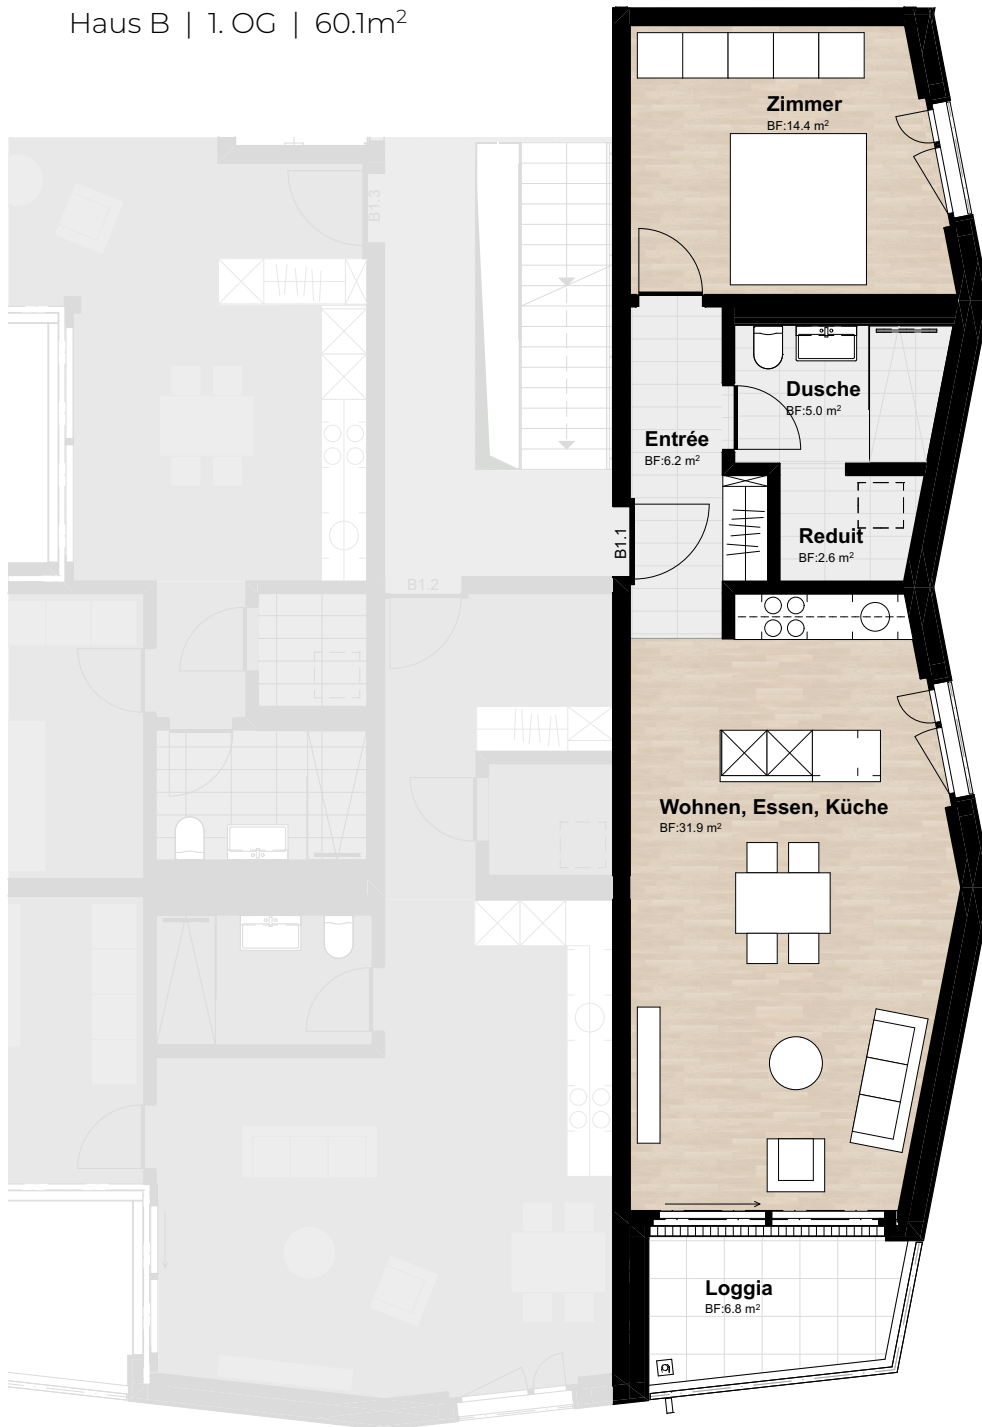

## 2½ ZIMMER-WOHNUNG B1\_1.1

Haus B | 1. OG | 60.1m<sup>2</sup>

enSOMble-blumenfeld  
wohngefühl in züchwil

m 1 2 3 4 5