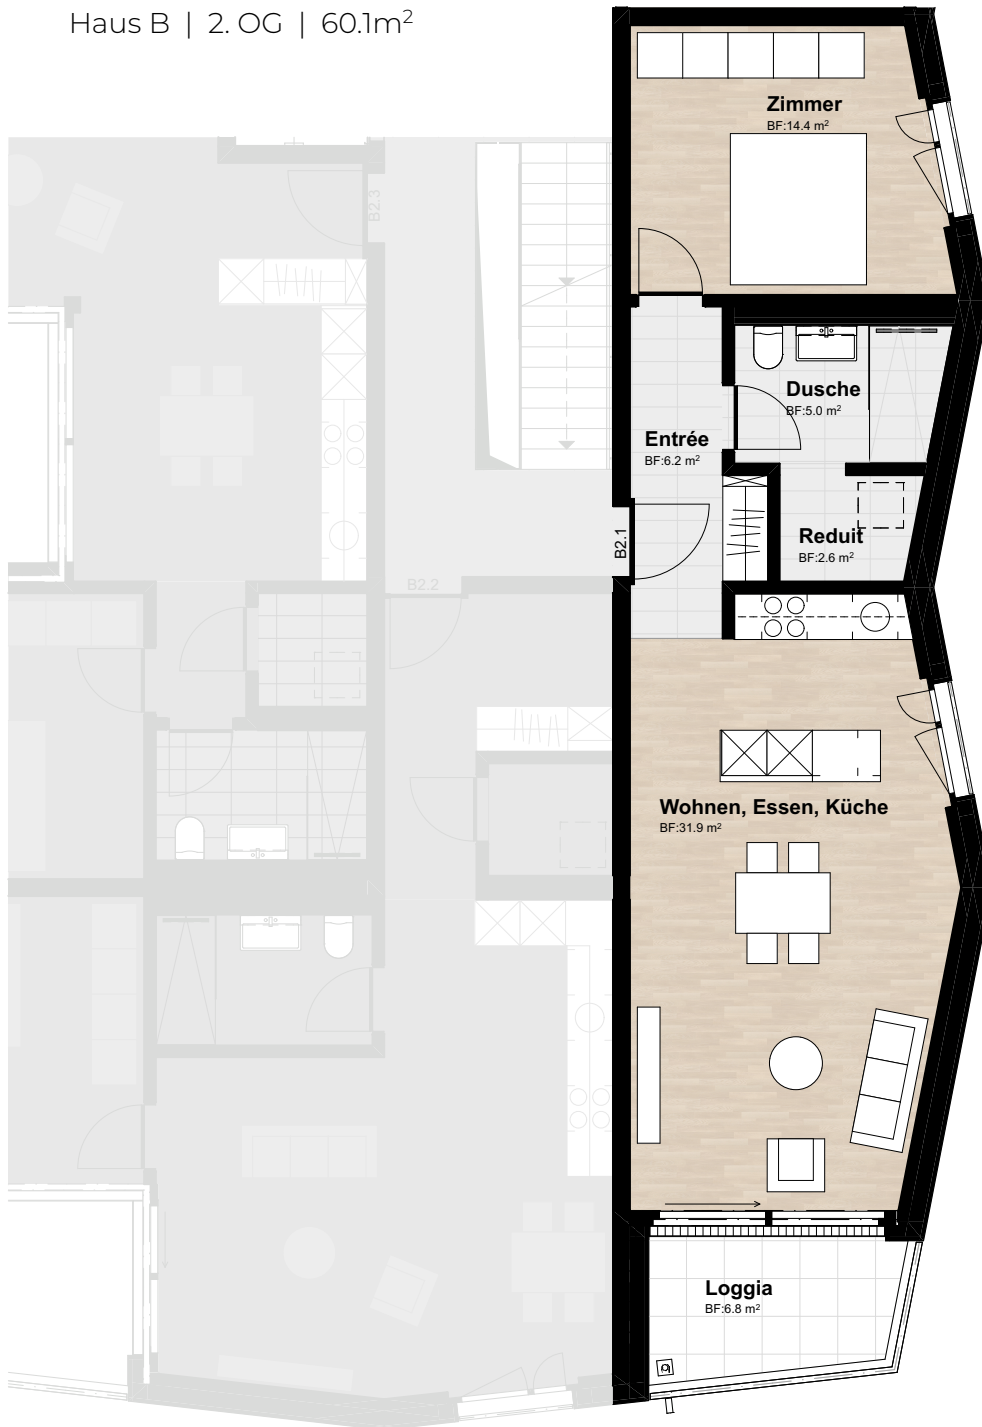

2½ ZIMMER-WOHNUNG B1_2.1

Haus B | 2. OG | 60.1m²

enSOMble-blumenfeld
wohngefühl in züchwil

m 1 2 3 4 5

ERSTVERMIETUNG

DR. MEYER Immobilien AG
Morgenstrasse 83a
3018 Bern

KONTAKT

ensomble-blumenfeld.ch
031 996 42 11
vermarktung@dr-meyer.ch