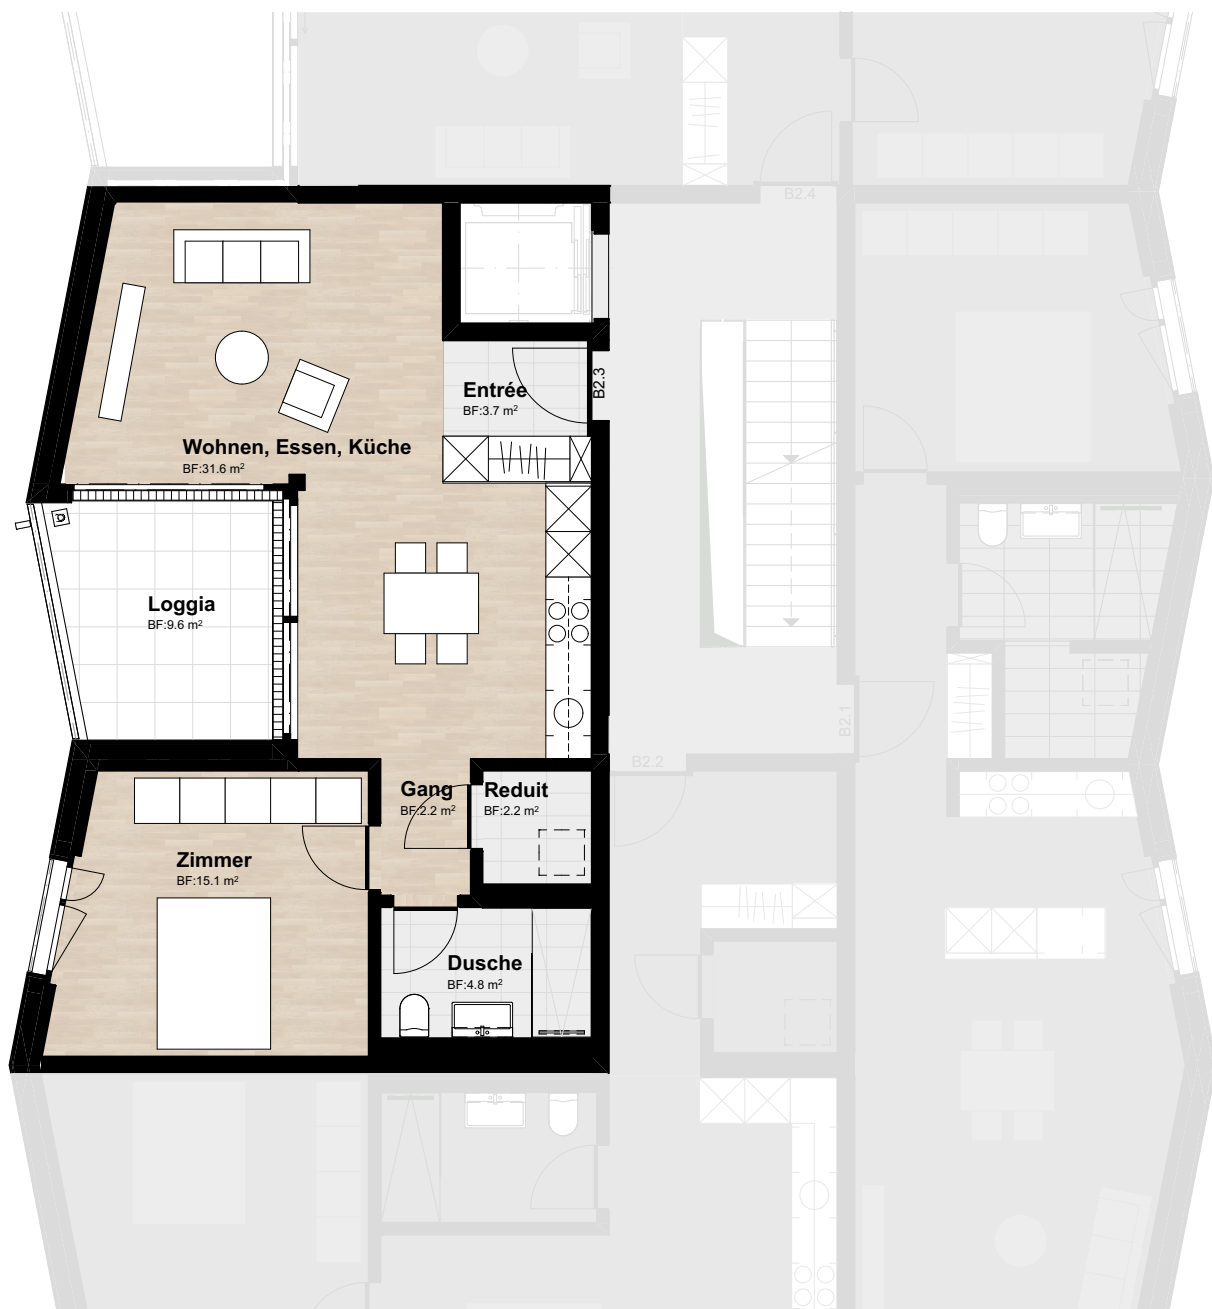

2½ ZIMMER-WOHNUNG B1_2.3

Haus B | 2. OG | 59.6m²

enSOMble-blumenfeld
wohngefühl in züchwil

m 1 2 3 4 5

ERSTVERMIETUNG

DR. MEYER Immobilien AG
Morgenstrasse 83a
3018 Bern

KONTAKT

ensomble-blumenfeld.ch
031 996 42 11
vermarktung@dr-meyer.ch