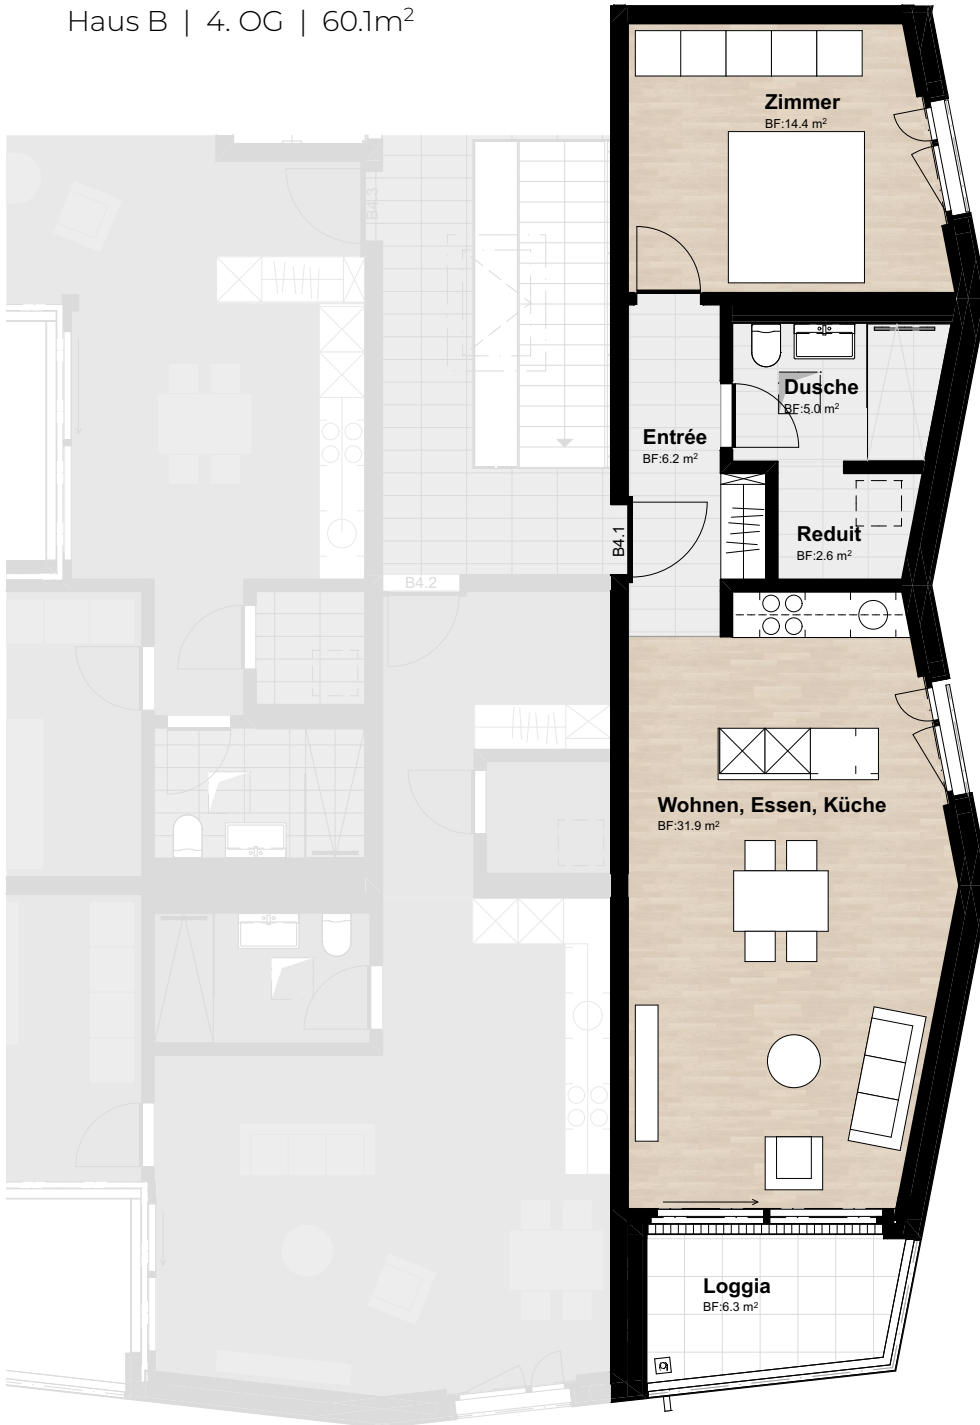

2½ ZIMMER-WOHNUNG B1_4.1

Haus B | 4. OG | 60.1m²

enSOMble-blumenfeld
wohngefühl in züchwil

m 1 2 3 4 5

ERSTVERMIETUNG

DR. MEYER Immobilien AG
Morgenstrasse 83a
3018 Bern

KONTAKT

ensomble-blumenfeld.ch
031 996 42 11
vermarktung@dr-meyer.ch