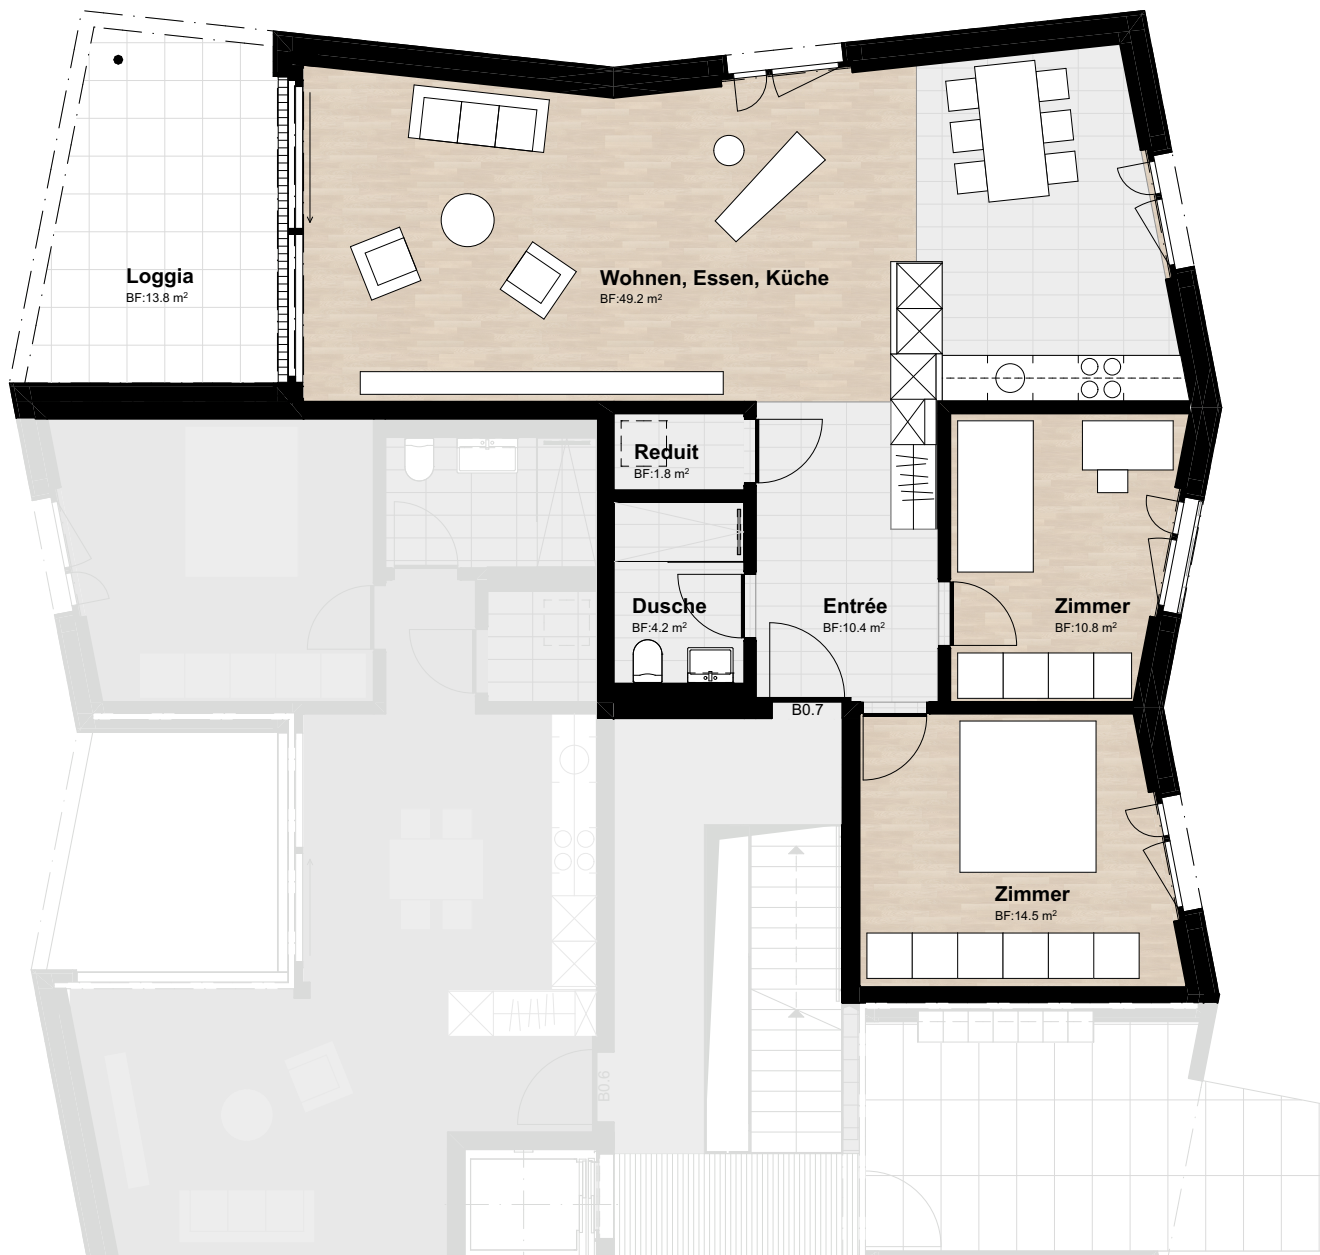

3½ ZIMMER-WOHNUNG B2_0.7

Haus B | EG | 90.1m²

m 1 2 3 4 5

ERSTVERMIETUNG

DR. MEYER Immobilien AG
Morgenstrasse 83a
3018 Bern

KONTAKT

ensamble-blumenfeld.ch
031 996 42 11
vermarktung@dr-meyer.ch

BAUHERR