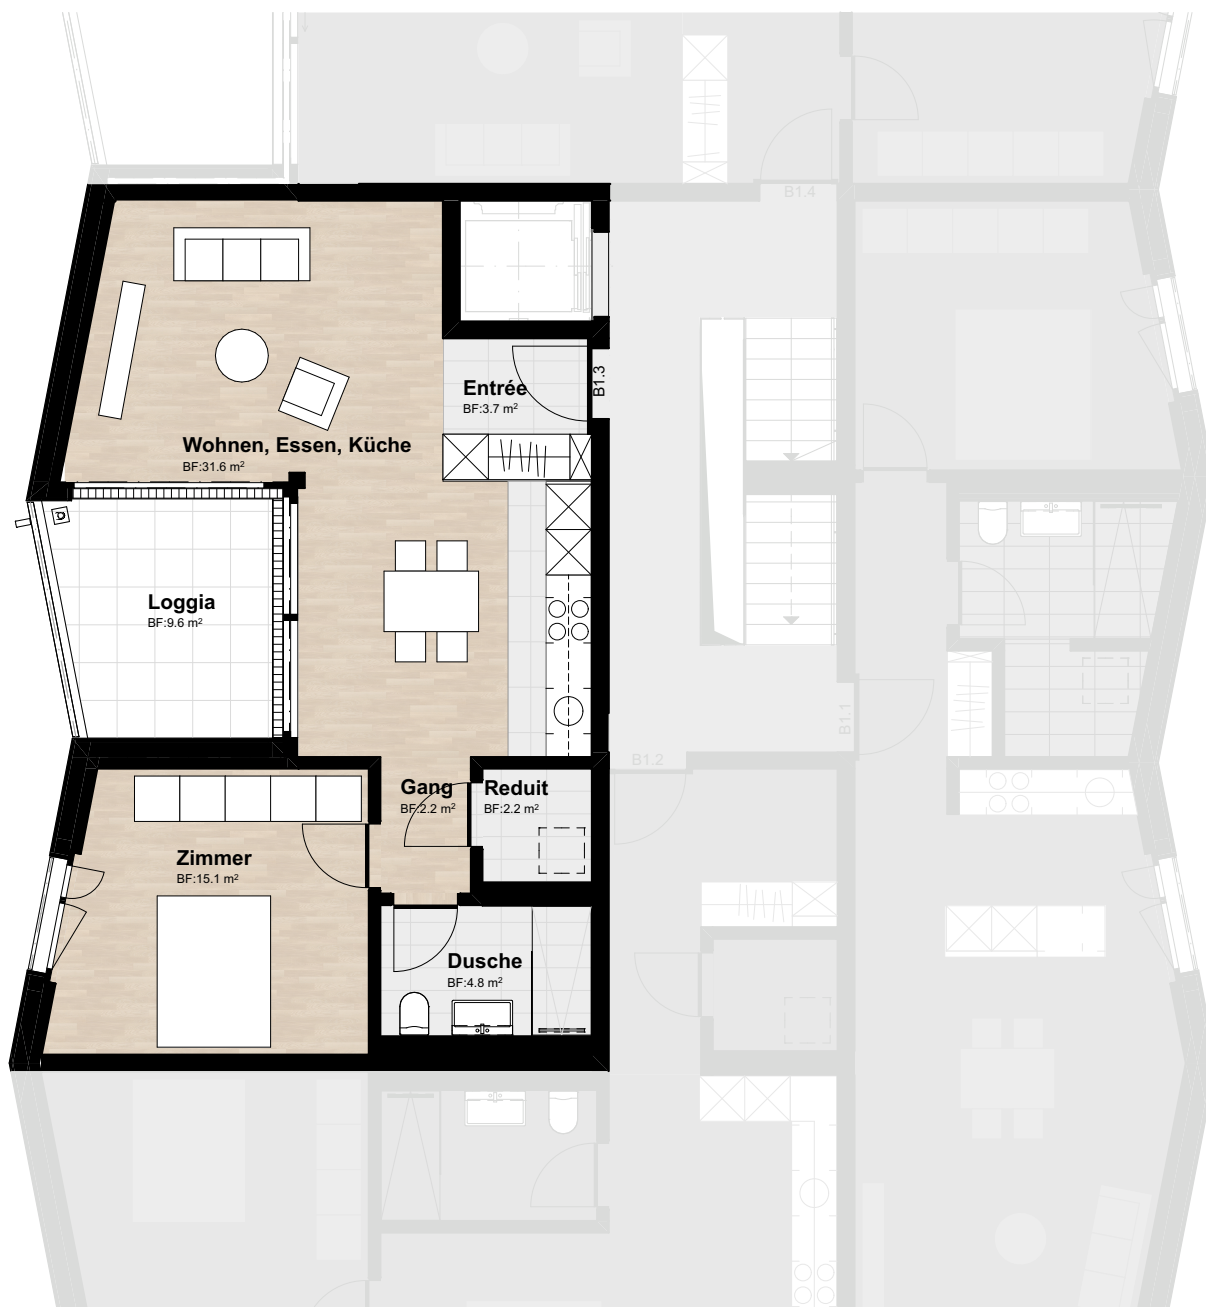

2½ ZIMMER-WOHNUNG B1_1.3

Haus B | 1. OG | 59.6m²

ERSTVERMIETUNG

AKINETA Immobilien AG
Dornacherstrasse 24
4601 Olten

KONTAKT

ensomble-blumenfeld.ch
062 206 10 10
info@akineta.ch

BAUHERR

Immobilien-gesellschaft Manuela AG
Schönburgstrasse 19
Postfach 70
3000 Bern 22