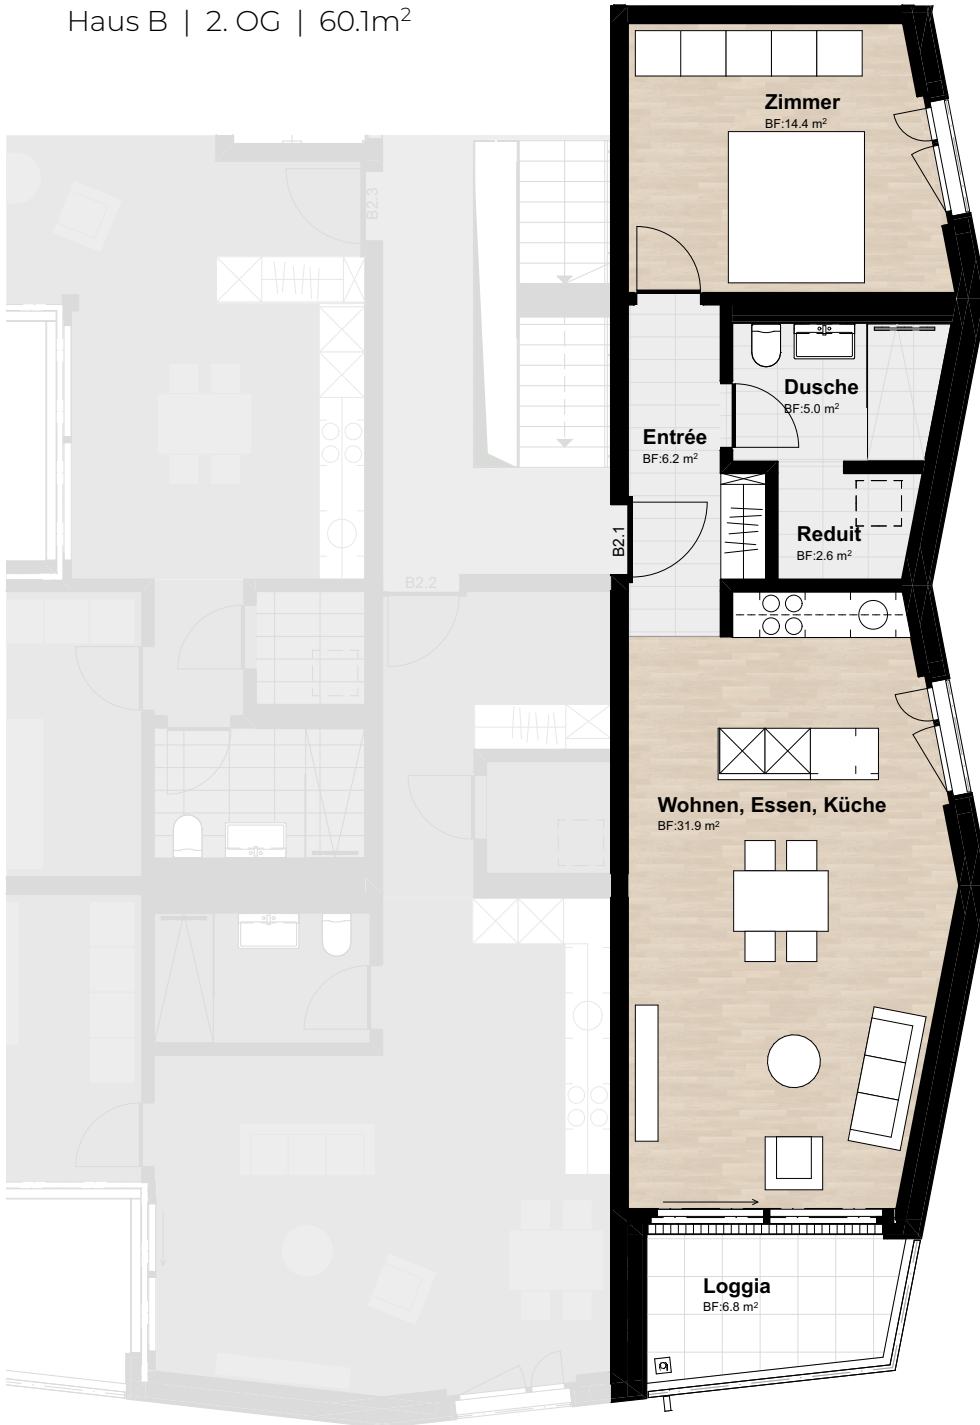

## 2½ ZIMMER-WOHNUNG B1\_2.1

Haus B | 2. OG | 60.1m<sup>2</sup>

enSOMble-blumenfeld  
wohngefühl in züchwil

m 1 2 3 4 5