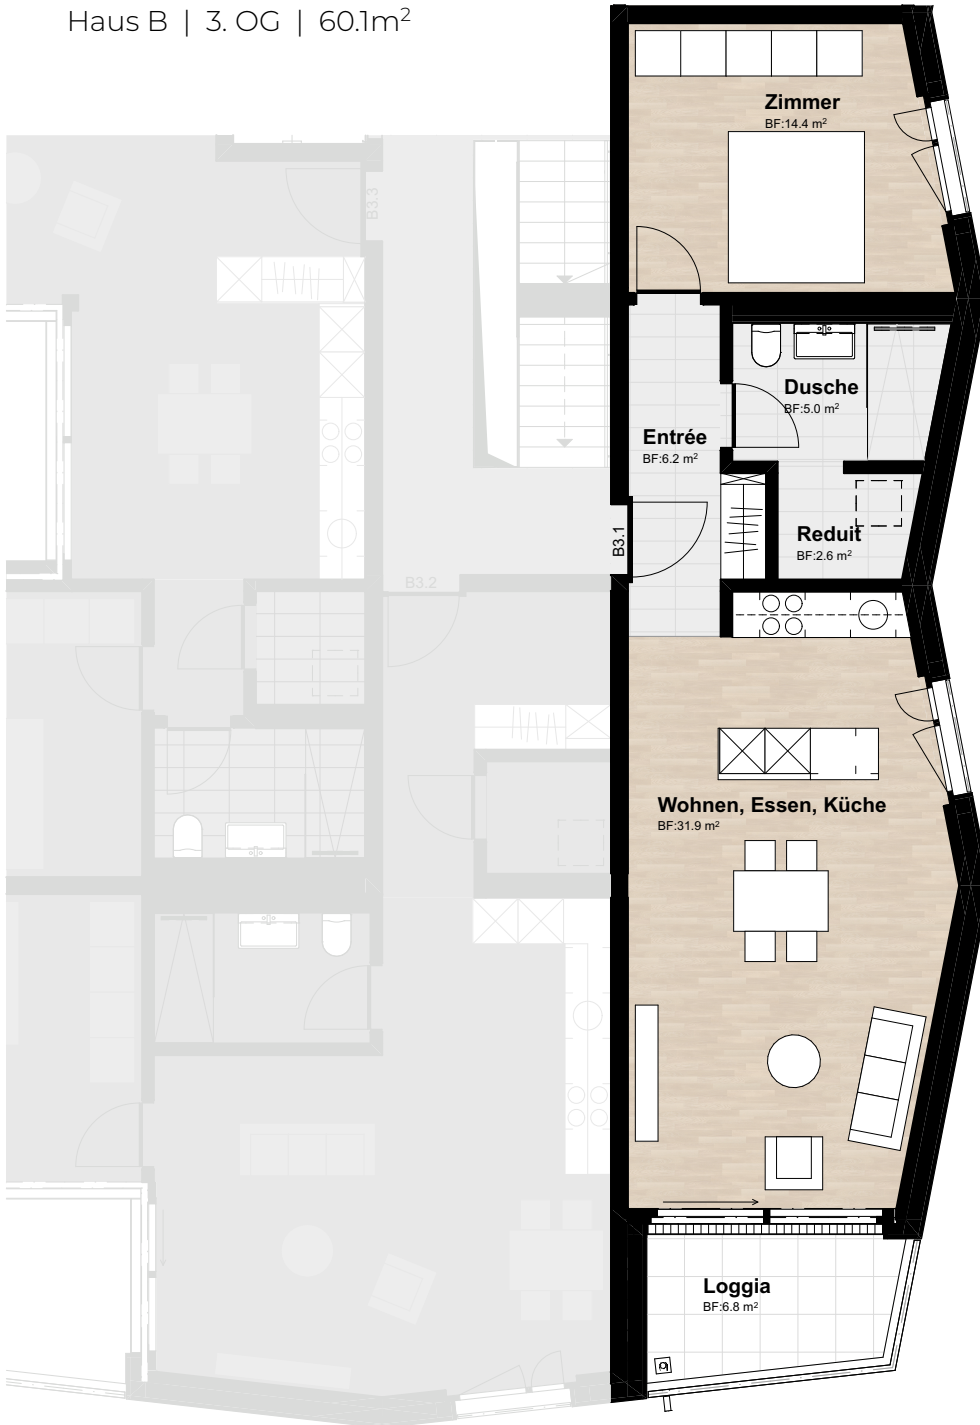

2½ ZIMMER-WOHNUNG B1_3.1

Haus B | 3. OG | 60.1m²

enSOMble-blumenfeld
wohngefühl in züchwil

m 1 2 3 4 5

ERSTVERMIETUNG

AKINETA Immobilien AG
Dornacherstrasse 24
4601 Olten

KONTAKT

ensomble-blumenfeld.ch
062 206 10 10
info@akineta.ch