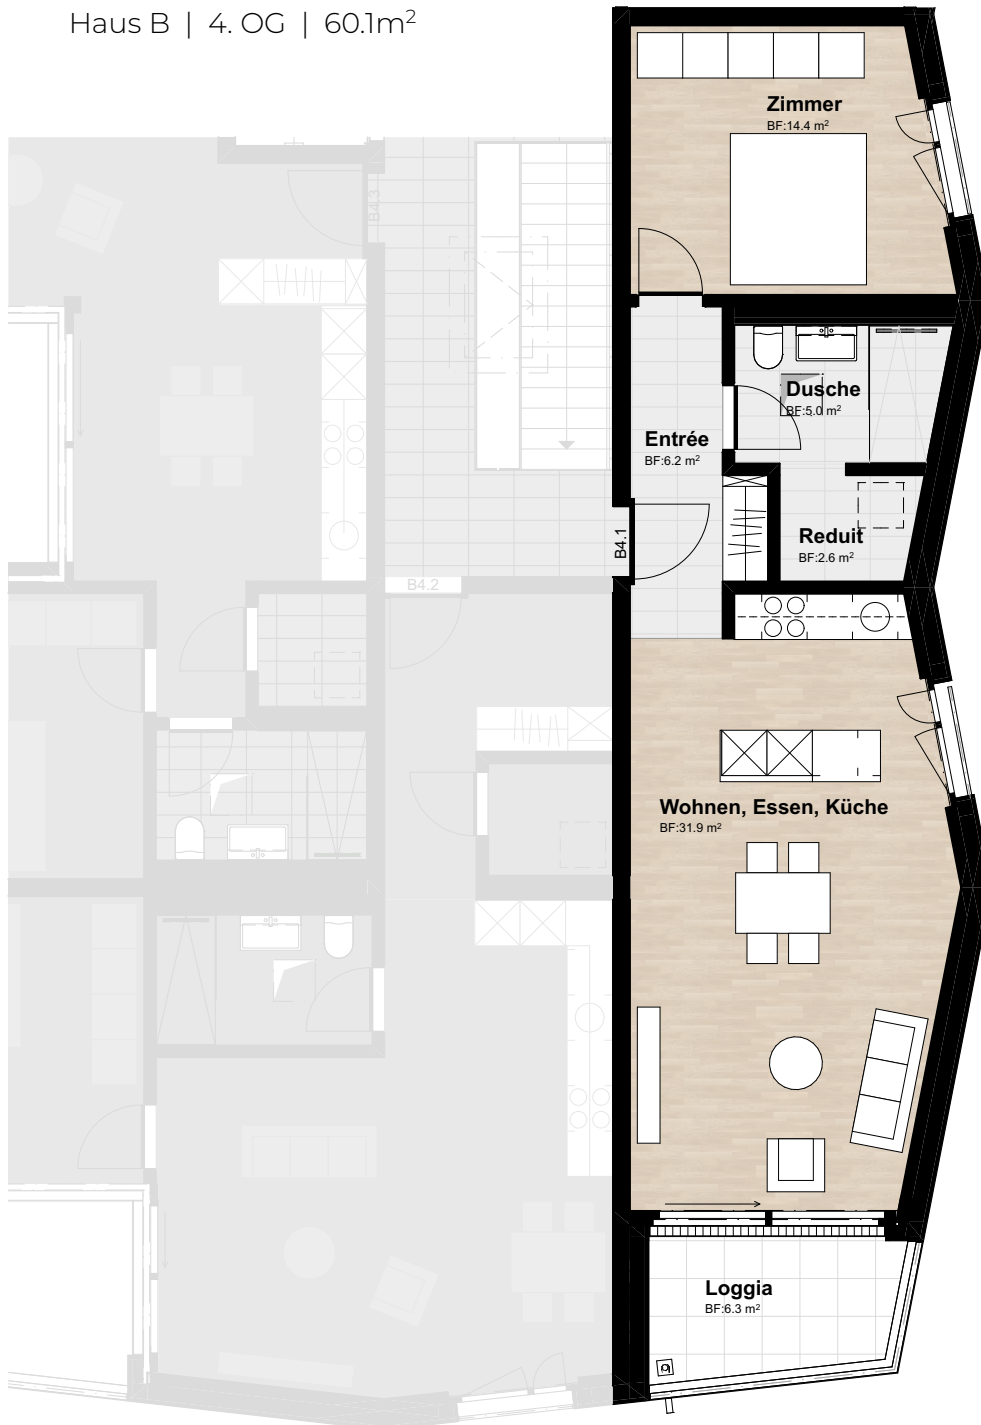

## 2½ ZIMMER-WOHNUNG B1\_4.1

Haus B | 4. OG | 60.1m<sup>2</sup>

enSOMble-blumenfeld  
wohngefühl in züchwil

m 1 2 3 4 5