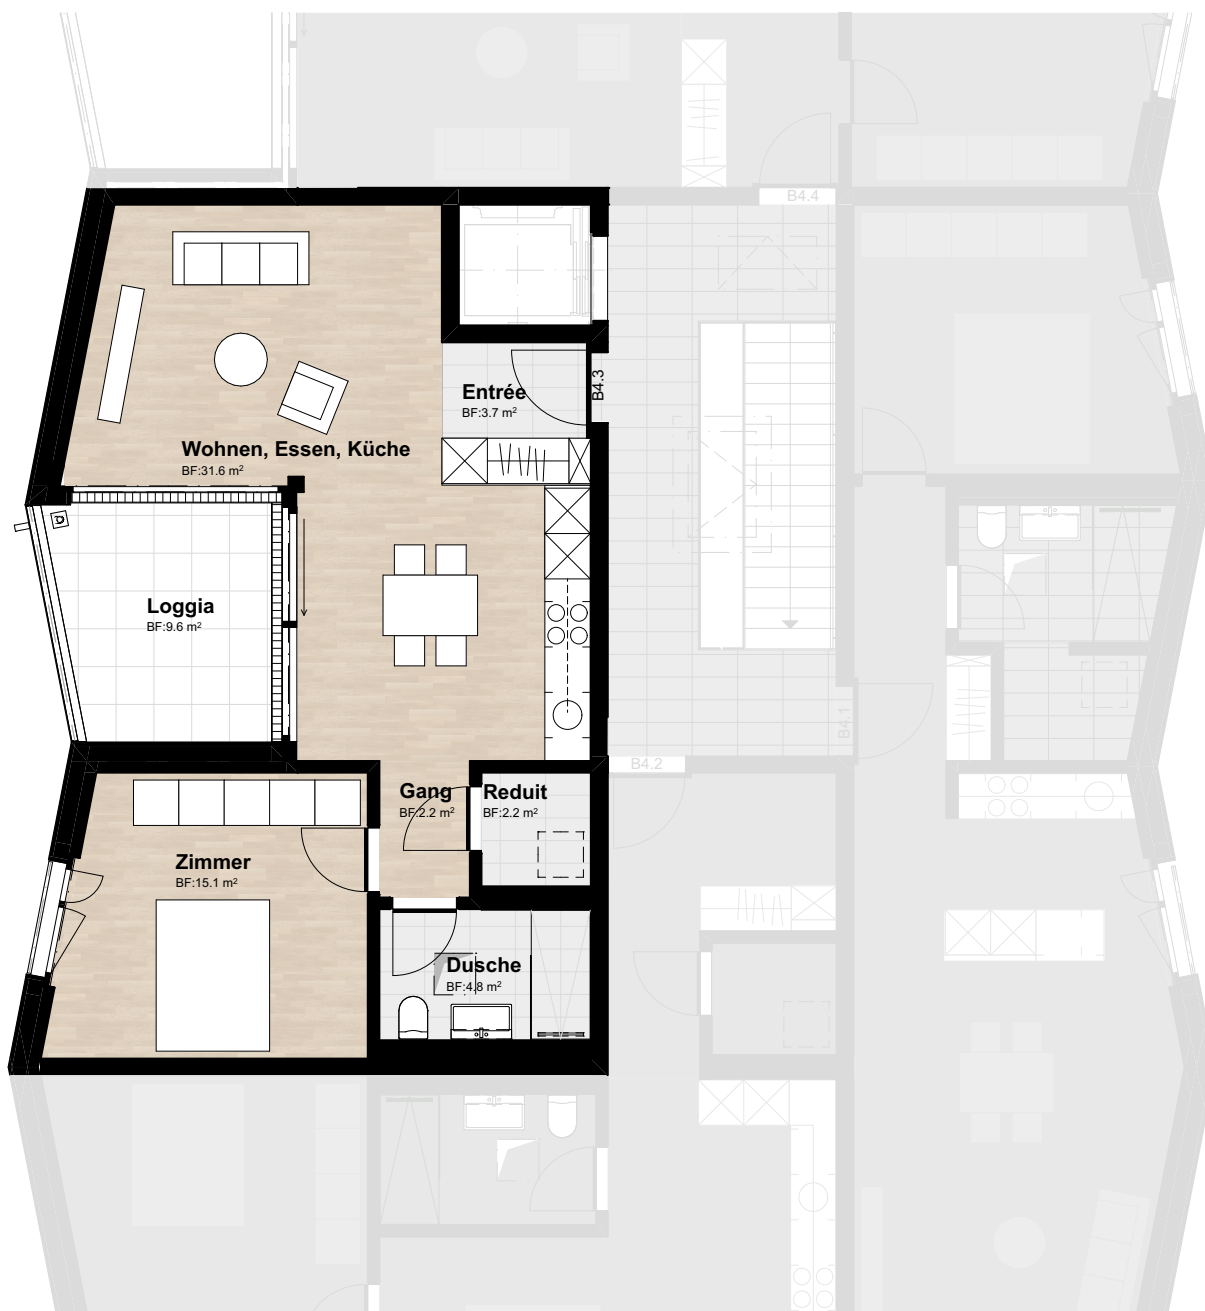

2½ ZIMMER-WOHNUNG B1_4.3

Haus B | 4. OG | 59.6m²

ERSTVERMIETUNG

AKINETA Immobilien AG
Dornacherstrasse 24
4601 Olten

KONTAKT

ensomble-blumenfeld.ch
062 206 10 10
info@akineta.ch

BAUHERR

Immobilien-gesellschaft Manuela AG
Schönburgstrasse 19
Postfach 70
3000 Bern 22