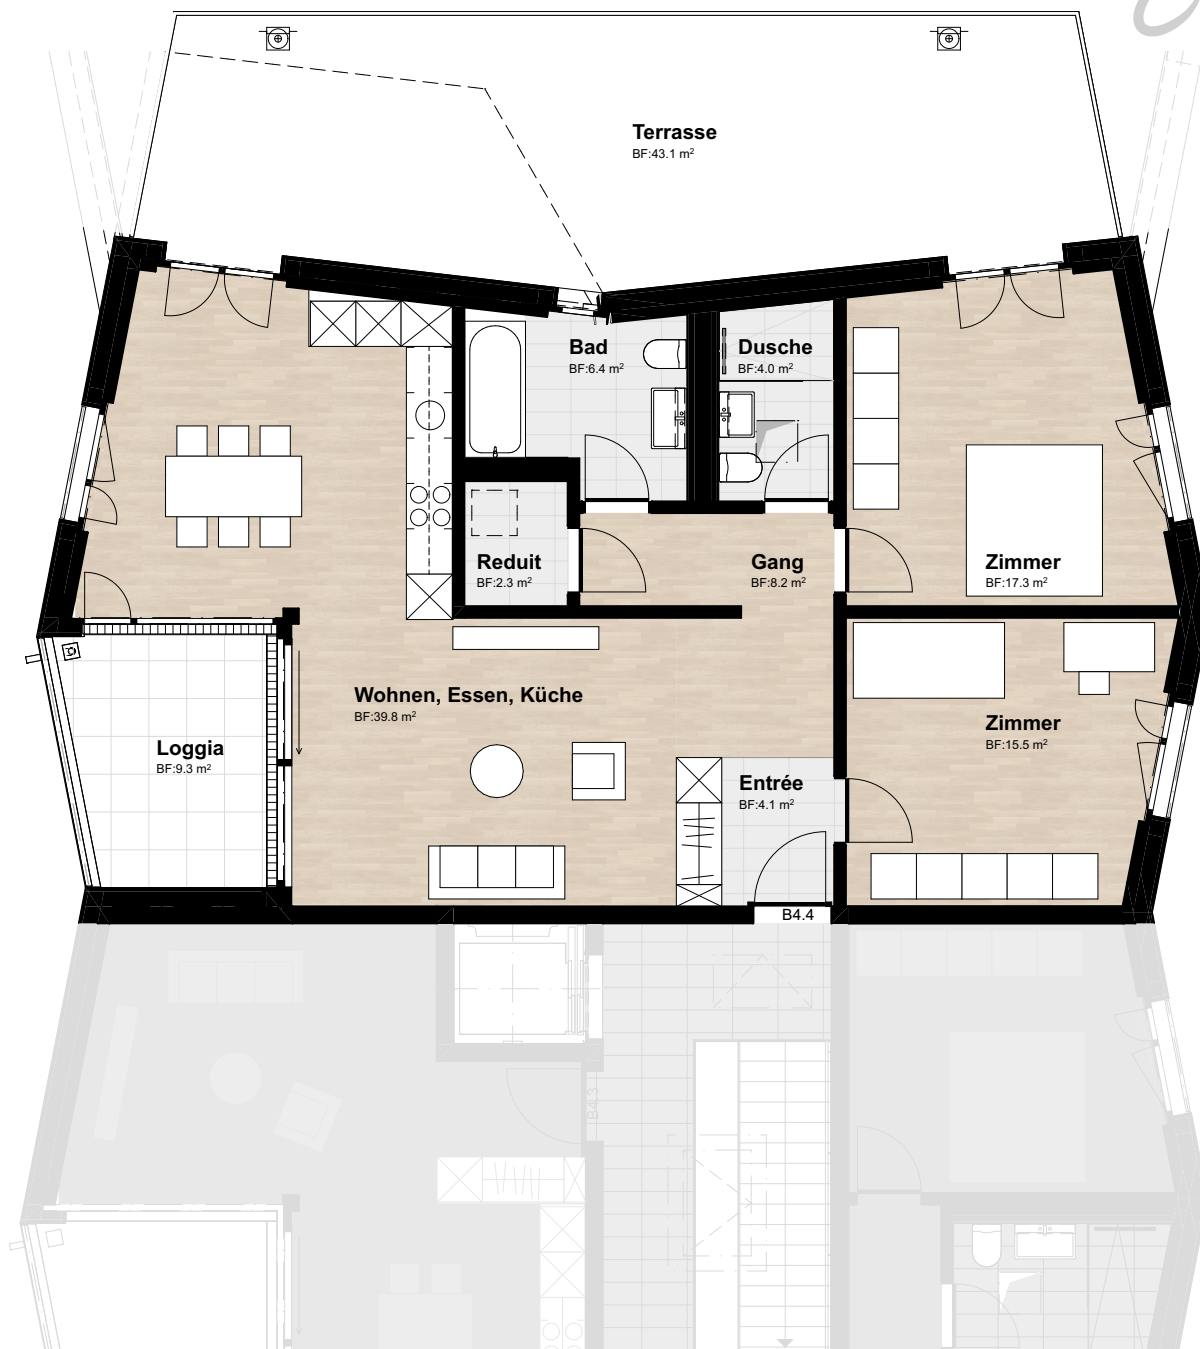

3½ ZIMMER-WOHNUNG B1_4.4

Haus B | 4. OG | 97.6m²

m 1 2 3 4 5

ERSTVERMIETUNG

AKINETA Immobilien AG
Dornacherstrasse 24
4601 Olten

KONTAKT

ensomble-blumenfeld.ch
062 206 10 10
info@akineta.ch

BAUHERR