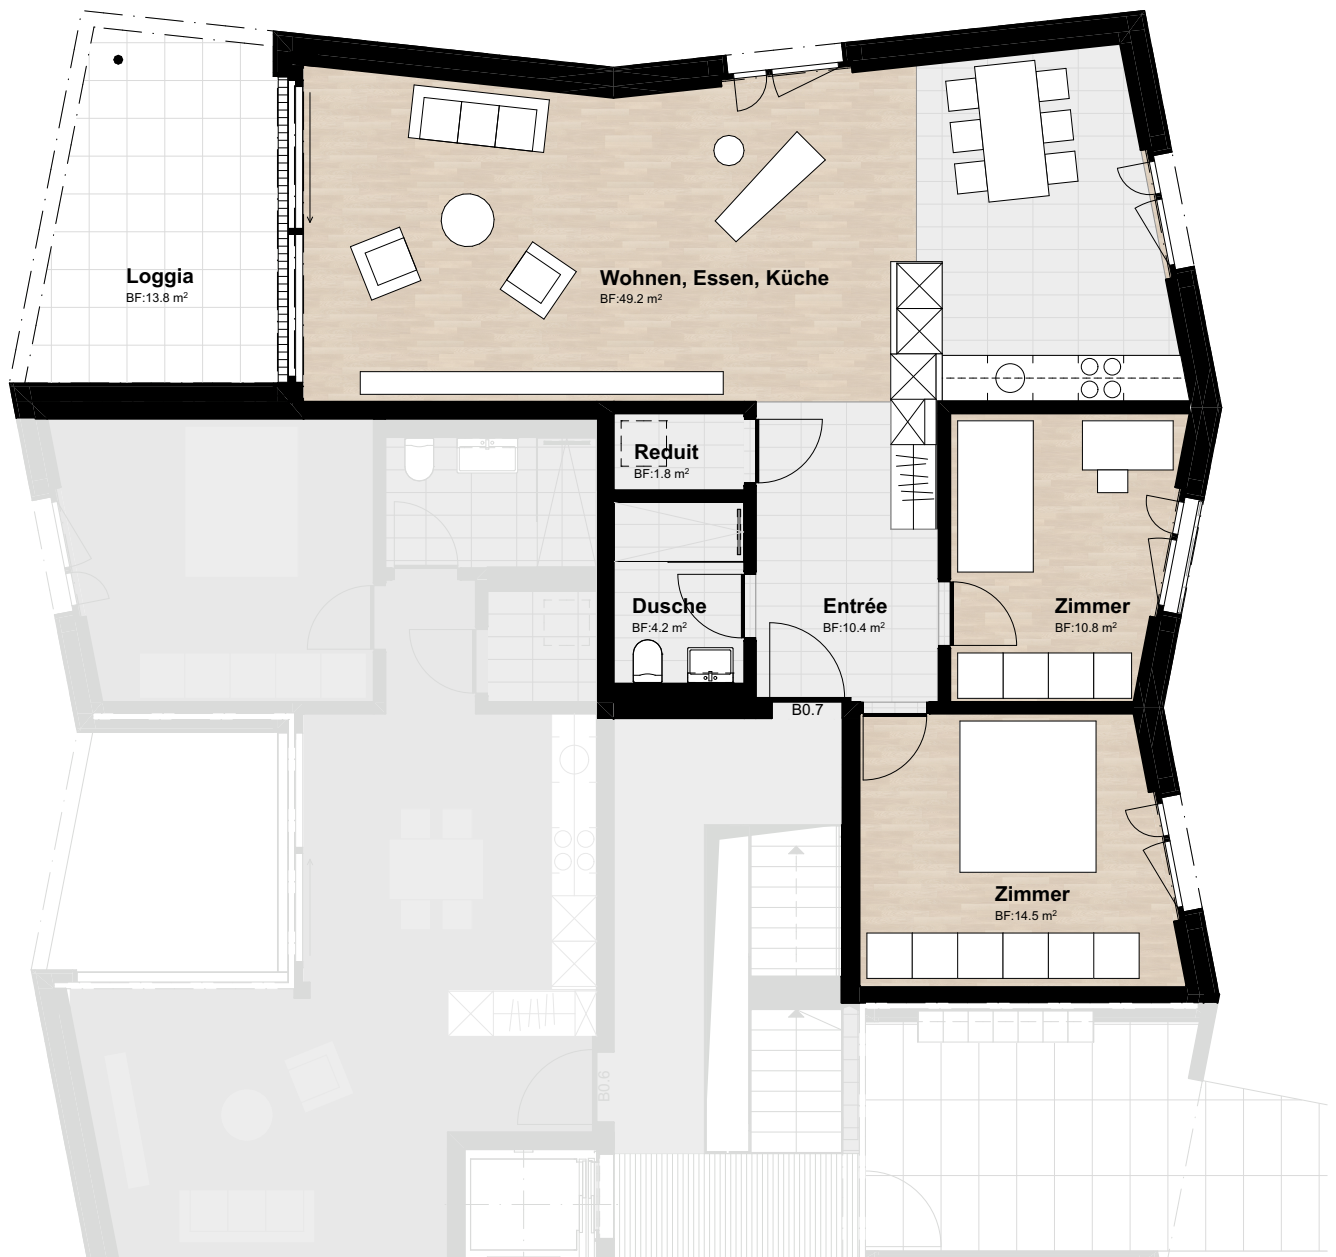

# 3½ ZIMMER-WOHNUNG B2\_0.7

Haus B | EG | 90.1m<sup>2</sup>

enSOMble-blumenfeld  
wohngefühl in züchwil

m 1 2 3 4 5